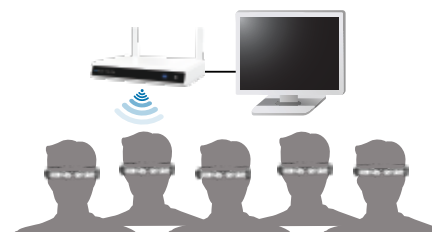

HD

無線で使える **メディカルスマートグラス**

GOD VISION

無線で送信された内視鏡の映像を、
スマートグラスに投影!

一般医療機器

特定保守管理医療機器

GV-200

GV-200-SP(受信機・スマートグラス)

スマートグラス+無線技術の融合 内視鏡からの映像を表示する医療用スマートグラス

内視鏡からの映像を無線で送信し、スマートグラス上で見ることができます。
医療現場にあわせた専用のチューニングを施す事で、医療現場での利用に必要な「低遅延」「高画質」を両立しました。

内視鏡の映像を目の前に表示

映像は高精細なHD画質で転送されるため、モニターでの作業と遜色ない精度で映像を確認しながら作業を行います。

Before

視線をモニターに向ける必要がなくなるため、自然な姿勢で作業が可能となり、首や体への負担が軽減されます。

After

スマートグラス

専用のベルトポーチ付属

スマートグラスの受信部(含バッテリー)を身につける為の、専用ベルトポーチを付属しました。動きを遮ることなく、重さを分散させて術者の負担を軽減します。

送信機

様々な内視鏡装置へ設置可能

本製品は、内視鏡から出力されるビデオ信号(DVI-D)の入力に対応しており、様々な内視鏡装置と接続できます。また、入力された信号をそのまま出力する「パススルー端子」を搭載しており、既存の設備にも簡単に設置ができます。

送信機

最大5人まで同時利用可能

本製品では5台までのスマートグラスに、同じ映像を送信する事ができます。モニタの角度や立ち位置を気にせず、複数人で映像の共有ができます。

スマートグラス

独自の無線技術を搭載し、低遅延を実現

本製品では、独自の無線技術を搭載し専用のチューニングを施す事で、無線でありながら遅延を「70ms」以下にまで低減しました。

スマートグラス

2D/3D切り替えや、映像の反転・回転に対応