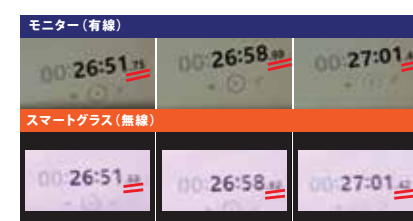

送信機

最大5人まで同時利用可能

本製品では5台までのスマートグラスに、同じ映像を送信する事ができます。モニタの角度や立ち位置を気にせず、複数人で映像の共有ができます。

スマートグラス

独自の無線技術を搭載し、低遅延を実現

本製品では、独自の無線技術を搭載し専用のチューニングを施す事で、無線でありながら遅延を「70ms」以下にまで低減しました。

スマートグラス

2D/3D切り替えや、映像の反転・回転に対応