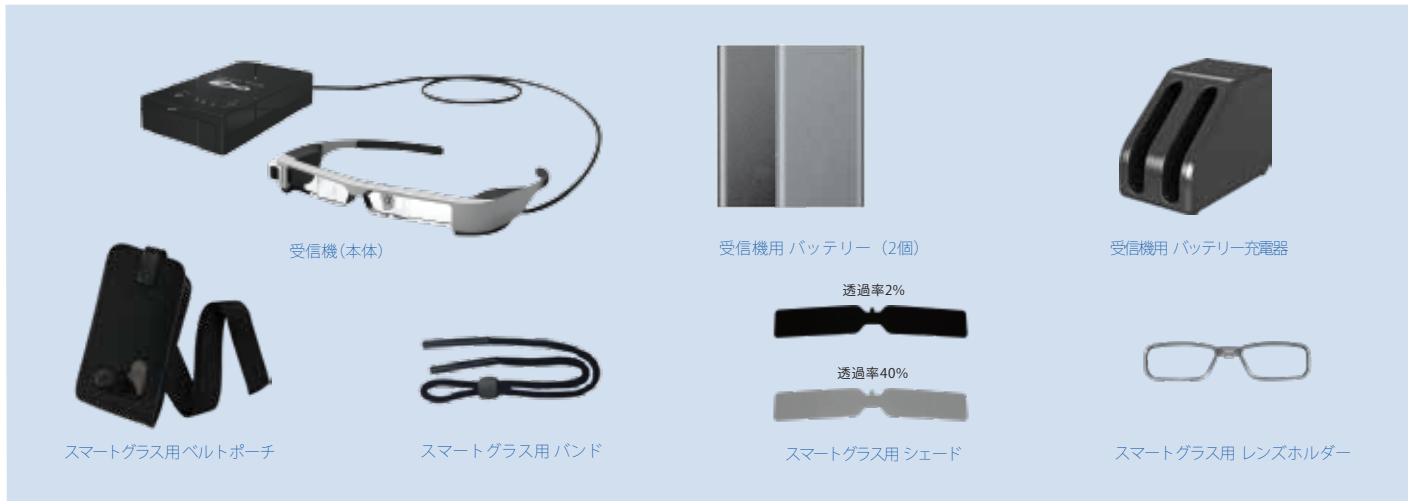

GV-200(同梱品)

GV-200-SP(受信機・スマートグラス)

GV-200-TX(送信機)

GV-200

GV-200-SP(受信機・スマートグラス)

ディスプレイ方式	シリコンOLED(有機EL)
解像度	1280×720
画角	対角約23度
仮想画面サイズ	40インチ相当(2.5m先のモニタとして)
色数	24ビットカラー
無線仕様	IEEE 802.11n 5GHz
バッテリー	リチウムポリマーバッテリー10,000mAh
駆動時間	(最大)約6時間
ACアダプター	入力: AC100V 50/60Hz 出力: DC5V
動作環境	温度 動作: 5℃~35℃ 保管: -10℃~60℃ 湿度 動作: 20%~80%(結露しないこと) 保管: 10%~90%(結露しないこと)
寸法	スマートグラス 191mm×178mm×25mm(シェード除く) 受信機 162mm×92mm×33mm
重さ	スマートグラス 約69g(シェード、ケーブル除く) 受信機 約240g(バッテリー、ケーブル除く)
一般的名称	内視鏡ビデオ画像プロセッサ
クラス分類	一般医療機器 特定保守管理医療機器
販売名	メディカル スマートグラス GOD VISION GV-200-SP
届出番号	13B3X10275000003
JMDNコード	18034000

GV-200-TX(送信機)

映像仕様	入力 DVI-D×1(最大1920×1080) 出力 DVI-D/パススルー×1(最大1920×1080) エンコード H.264
無線仕様	無線方式 IEEE802.11n 5GHz アンテナ方式 MIMO対応
電源入力	AC100V 50/60Hz(電源アダプター)
消費電力	最大6w
寸法	300mm×200mm×50mm(突起物除く)
重さ	1.65kg
その他	USB TypeA(アップデート用)
一般的名称	内視鏡ビデオ画像プロセッサ
クラス分類	一般医療機器 特定保守管理医療機器
販売名	メディカル スマートグラス GOD VISION GV-200-TX
届出番号	13B3X10275000002
JMDNコード	18034000

HD

無線で使える **メディカルスマートグラス**

GOD VISION

無線で送信された内視鏡の映像を、
スマートグラスに投影!

一般医療機器

特定保守管理医療機器

GV-200

GV-200-SP(受信機・スマートグラス)

視線をモニターに向ける必要がなくなるため、自然な姿勢で作業が可能となり、首や体への負担が軽減されます。

After

スマートグラス

専用のベルトポーチ付属

スマートグラスの受信部(含バッテリー)を身につける為の、専用ベルトポーチを付属しました。動きを遮ることなく、重さを分散させて術者の負担を軽減します。

送信機

様々な内視鏡装置へ設置可能

本製品は、内視鏡から出力されるビデオ信号(DVI-D)の入力に対応しており、様々な内視鏡装置と接続できます。また、入力された信号をそのまま出力する「パススルー端子」を搭載しており、既存の設備にも簡単に設置ができます。