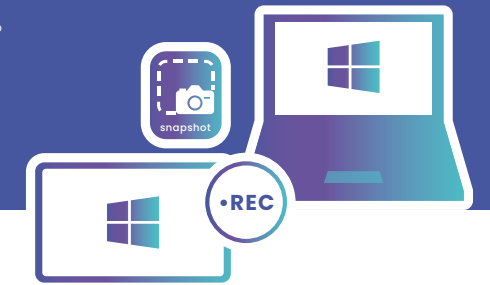

Stream & Record

治療の手順などリアルタイムでストリーミング/録画が可能です。

Up to 3 cameras

最大3台まで、カメラの映像を同時に表示および録画することが可能です。

Color adjustment

付属のAPP中で色補正などが可能です。