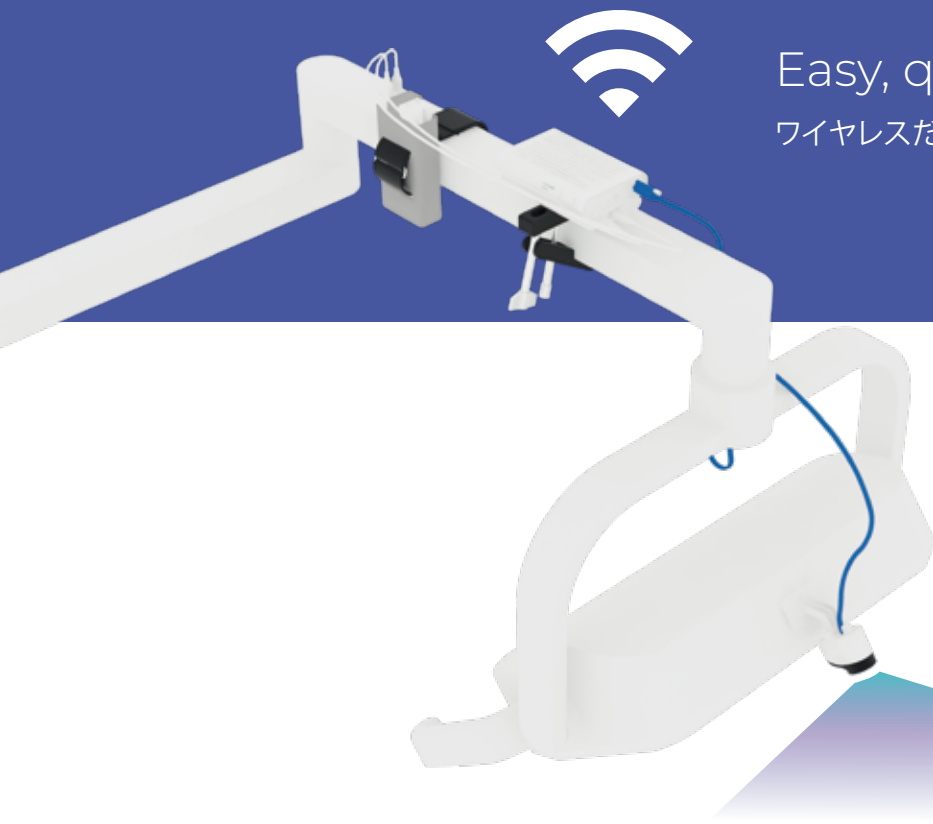

## Medical Wireless Camera System

ウェアラブル・電子スコープ  
**MetaSCOPE<sup>®</sup>**

World's First Wearable Scope

MetaSCOPEは、高性能カメラとEyesUp-Displayテクノロジーを融合した革新的な医療機器です。

Stream and record  
**MetaSCOPE<sup>CAM</sup>**

Real-time wireless streaming & recording

MetaSCOPE camは高性能カメラで撮影する医療現場の映像をリアルタイムでストリーミング及び録画するシステムです。

THE BEST VIEWING EXPERIENCE

**MediThinQ**

インバイト・メディカル事業部  
**inbyte**

## Easy, quick installation

ワイヤレスだからこそ、設置場所にほぼ制限がありません。