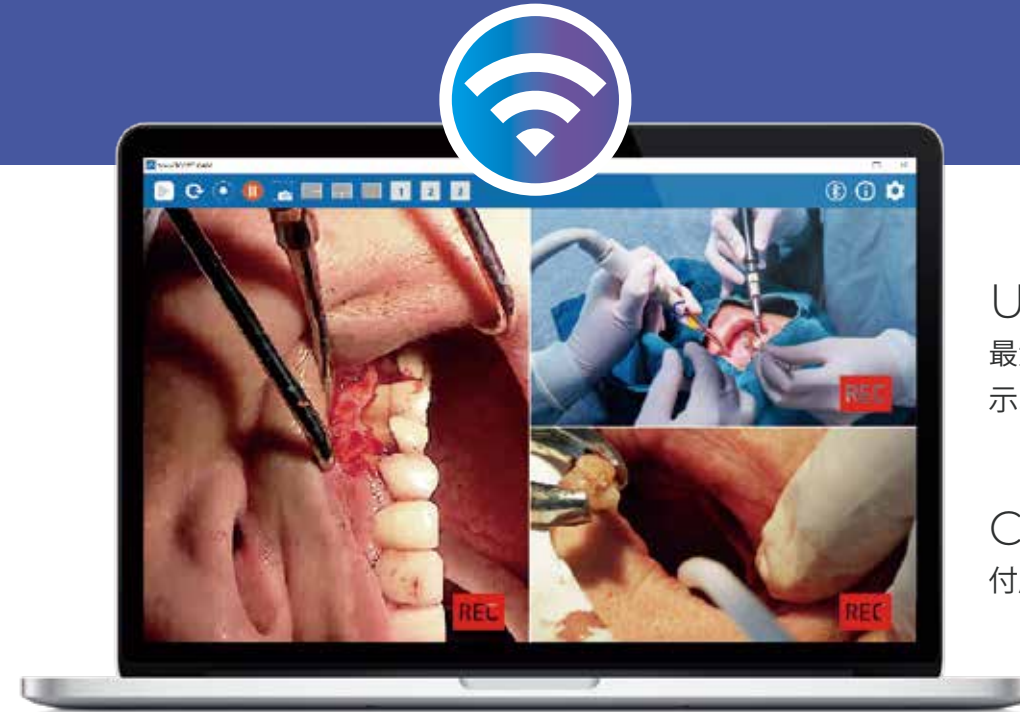

Stream & Record

治療の手順などリアルタイムでストリーミング/録画が可能です。

Up to 3 cameras

最大3台まで、カメラの映像を同時に表示および録画することが可能です。

Color adjustment

付属のAPP中で色補正などが可能です。