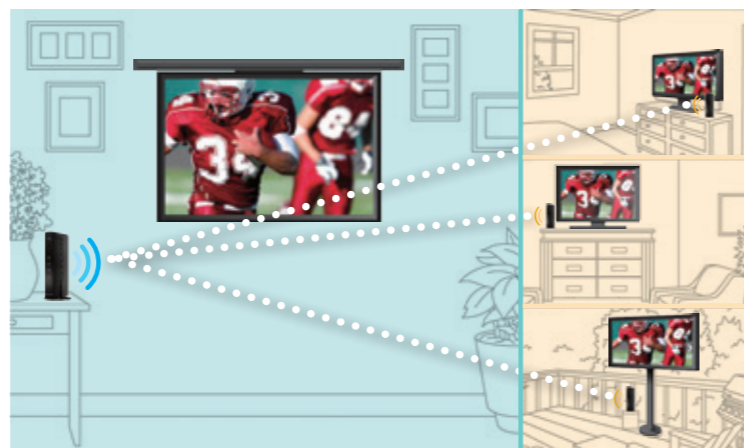

## HDMI転送機とは

HDMI転送機は、映像をワイヤレスにやり取りできる機器です。送信機と受信機は無線通信を行うので、遠い場所へ映像を転送する場合も、面倒な配線は必要ありません。

送信機にBlu-rayプレーヤー、別室の受信機にモニタを接続すれば、別室からもBlu-rayプレーヤーの映像が見られるようになります。

また、パソコンに接続すれば、店頭やプレゼンテーションなどでも活用できます。

送信機をパソコン、受信機をモニタに繋いだ場合は、パソコンの画面がリアルタイムでモニタ出力されます。パソコン内の資料や操作している様子などを精細に映し出すことが可能です。

## 40mの圧倒的な転送距離を実現

HD FLOWは従来製品を上回る最大40mまでの送受信が可能となりました。

映像の荒れ・遅延なども少ないので、自宅の別室や広い会議室などでも安心してご利用いただけます。

※壁や障害物などの有無により、距離は大きく変わります。