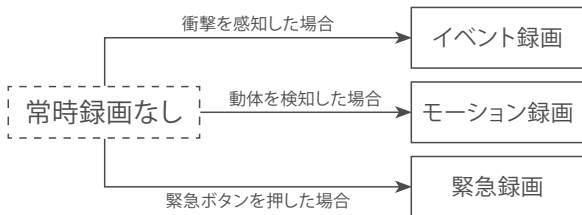

駐停車中

常時録画

走行モード中は常に録画を続けます。フォルダ容量を超過する場合、古いデータは自動で上書きされます。

緊急録画

走行モード中、手動で起動します。残しておきたいシーンを録画し、別フォルダに保存します。

イベント録画

走行モード中または駐車モード中に衝撃を感知すると、その前後15秒(計30秒)を1ファイルとして、別フォルダに保存します。

モーション録画

駐車モード中に動体を検知すると、その前後15秒(計30秒)を1ファイルとして、別フォルダに保存します。

製品情報

セット内容

- カメラ接続用ケーブル
- ケーブルクリップ
- 設置用 両面テープ
- 電源コード(シガーソケット用)

- 専用microSDカード(16GB)
- SDカードアダプター
- ユーザーマニュアル(日本語)

オプション

※1 『GPSモジュール』と『4極ミニプラグ用AVケーブル』は併用できません。

※2 駐車モードの動作には『常時電源コード』が必要となります。

仕様一覧

項目	仕様	備考
製品名	FineVu T9	
寸法/重さ	◆フロントカメラ 97×34.8×27.4mm/54g ◆リアカメラ 50.5×41×24.9mm/24g	ケーブル・ブラケットの重量を除く
記録媒体	Micro SDHCカード(16GB~32GB)	Class10以上
記録方式	◆常時録画 1分ごとに録画ファイル生成 ◆衝撃感知録画 衝撃発生の前後15秒間 ◆緊急録画 ボタンを押す前15秒/後45秒 ◆駐車時 動体検知録画 動体検知の前後15秒間	◆フロントカメラ画質 1280×720/30fps ◆リアカメラ画質 640×480/30fps
画角	対角111度水平86度/垂直64度(±5%)	
オーディオ	マイク・スピーカー内蔵	
加速度センサ	3軸加速度センサ(+2g/-2g)	
入力電源	12~24V	
バッテリー	スーパーキャパシタ	電源切断時の終了動作のみ使用
消費電力	約3.4W	
動作温度	動作温度:-20℃~70℃	
保管温度	保管温度:-25℃~85℃	

録画時間の目安

録画方式	録画可能な時間	
	micro SDカード(16GB)	micro SDカード(32GB)
常時録画	64分	128分
イベント録画	16分	32分
動体検知録画	48分	96分
緊急録画	16分	32分
合計録画時間	2時間24分	4時間48分

表は初期設定の場合の数値です。設定を変更した場合、各録画方式の保存時間が変動します。

株式会社INBYTE www.inbyte.jp

〒105-0013 東京都港区浜松町1-17-4 第2丸芝ビル2階

電話番号

03-6809-1702

受付時間 10:30~18:00/土・日・祝祭日および弊社指定休業日を除く

メールアドレス

admin@inbyte.jp