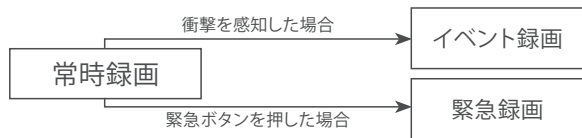

万が一の瞬間を見逃さない、豊富な録画方式

走行中